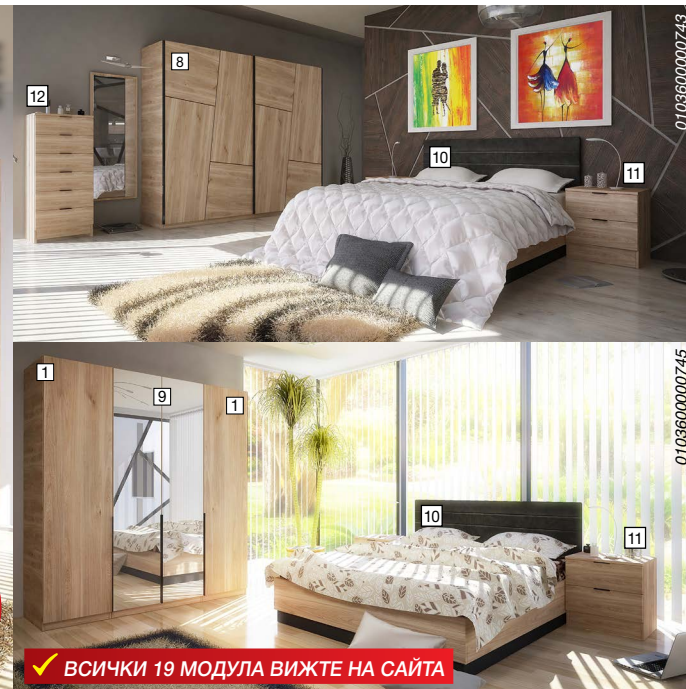

BROOKLYN
BY ROYAL HOME

ROYAL HOME
FURNITURE