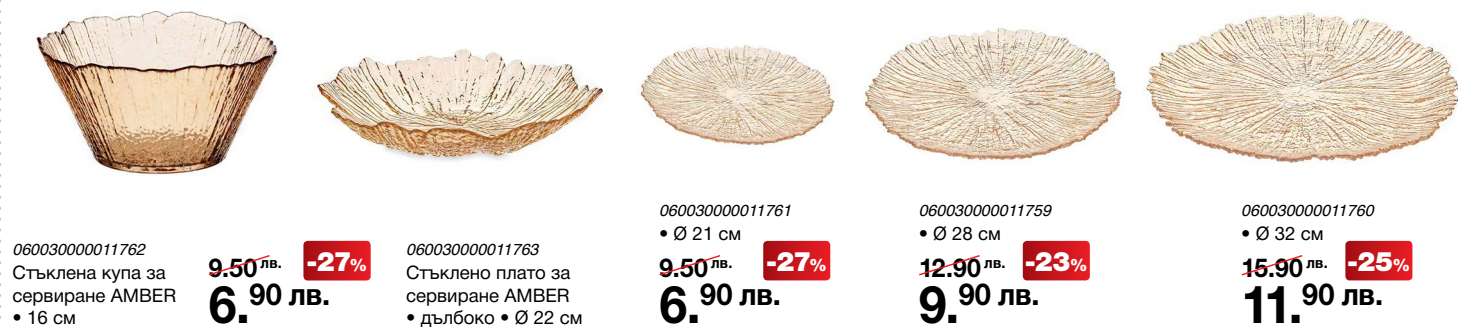

060030000011668
Бутилка SALERNO
• 1 л
7.90 лв. -25%
5.90 лв.

0601200000946
Сет 18 бр. чинии за хранене SEOUL • различни дизайни
150. - лв. -30%
105. - лв.

Vivalto Amber

060030000011762
Съгледена купа за сервиране AMBER
• 16 см
9.50 лв. -27%
6.90 лв.