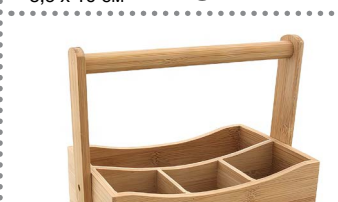

060030000011549
Бамбукова кутия за съхранение • 17 x 15,5 x 13 см
14.50 лв. **-25%**
10. 90 лв.