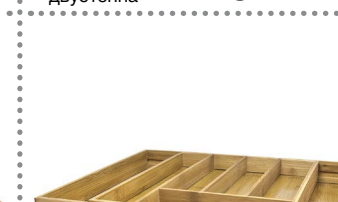

060030000011734
Бамбуков органайзер за косметика • 27 x 15 x 11 см
25.50 лв. **-26%**
18. 90 лв.