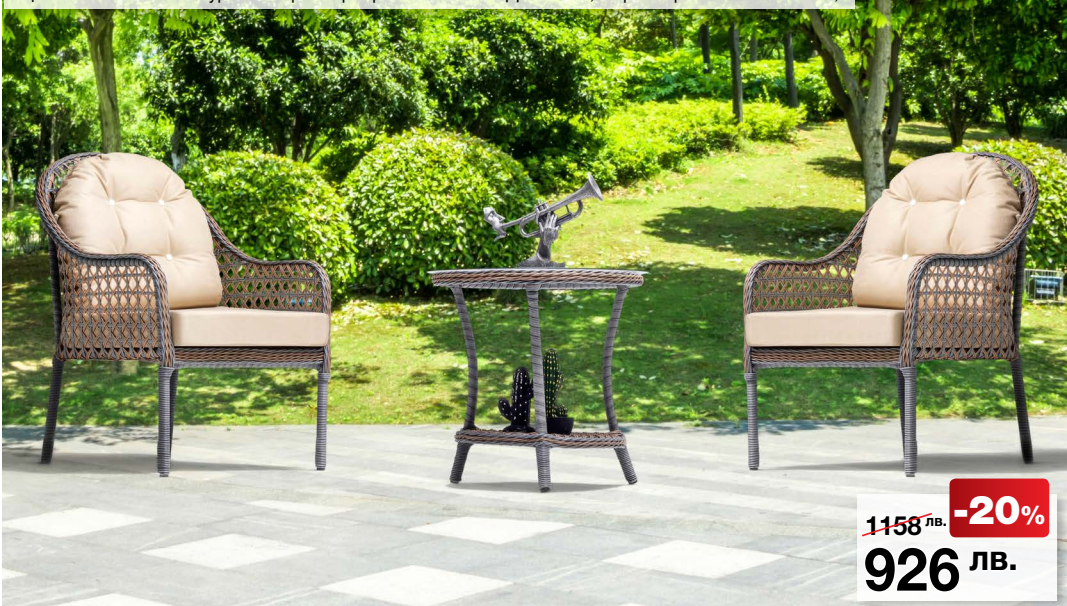

1158 лв. **-20%**
926 лв.

КУХНИ
ПО ИНДИВИДУАЛЕН
ПРОЕКТ

Всеки клиент, закупил кухня от посочените серии на стойност над 1200 лв., получава отстъпка -18% за кухни от следните модулни системи:

Болония, Сиена, Омега „лак“, Омега „Винтидж“, Омега супер мат, Modern, Infinity, Tara, Натура Лак

-18%

Отстъпката важи за кухни над 1200 лв. В нея не се включват аксесоари, осветление, ел. уреди, мивки, смесители и плотове от камък. Отстъпките от промоцията важат само за кухненските шкафове. В цените на примерните конфигурации на кухни не са включени аксесоари, осветление, ел. уреди, мивки, смесители и плотове от камък. Пълните условия вижте на www.enikom-m.com.

КУХНЯ ОТ МОДУЛНА СИСТЕМА INFINITY 0102900000750 • размери: Ш406 x Д60 x В219 • фронт: MDF UV лак гланц • механизми за плавно затваряне • термоплот 4 см • цена на показаната конфигурация: **7180 лв.** **5888 лв.**