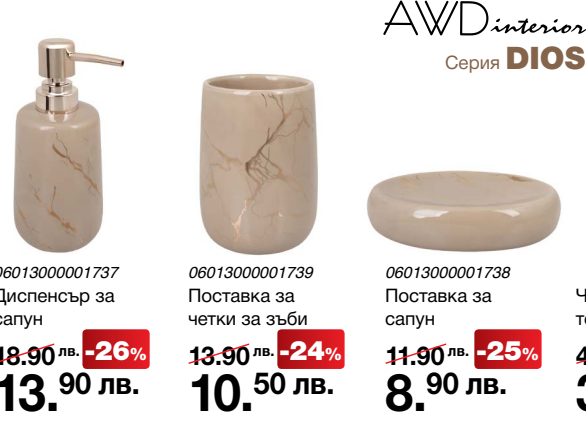

17-23.06

0501100000416 • ARTEN
~~54.90 лв.~~ **38.50 лв.**
0501100000412 • HAND CRAFT
~~59.90 лв.~~ **41.90 лв.**
Сет 3 броя хавлиени кърпи • 480 g/m² • 100% памук

24-30.06

Vivalto®
060030000011149
Съвременна кана • 2,5 л
~~44.90 лв.~~ **26.90 лв.**

до -25%

Избрани завеси и аксесоари за баня

05905668551619
Завеса за баня • 180x180 см • цветен десен

~~21.90 лв.~~ **16.50 лв.**

Завеси за баня • 180x180 см AWDinterior

06013000001725 • сива ~~33.90 лв.~~ **25.50 лв.**
06013000001728 • сив десен ~~34.90 лв.~~ **25.90 лв.**
06013000001224 • кафяво райе ~~34.90 лв.~~ **25.90 лв.**