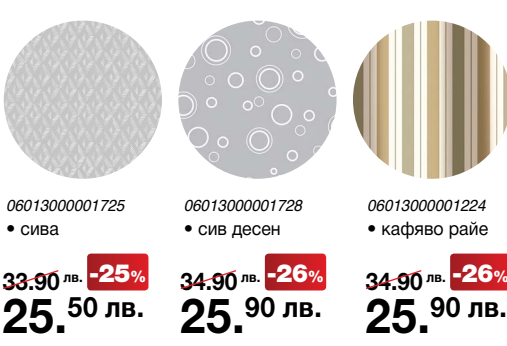

06013000001725 • сива ~~33.90 лв.~~ **25.50 лв.**
06013000001728 • сив десен ~~34.90 лв.~~ **25.90 лв.**
06013000001224 • кафяво райе ~~34.90 лв.~~ **25.90 лв.**