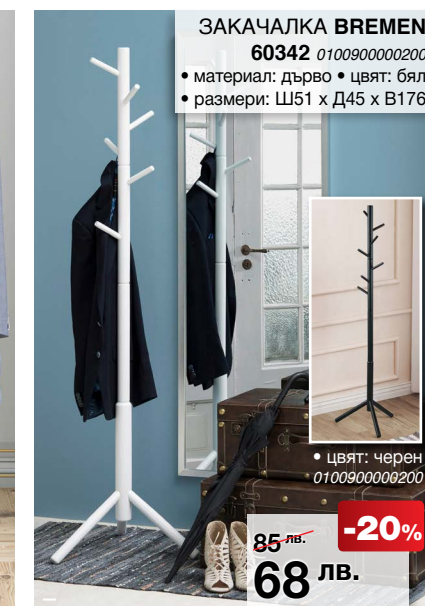

249 лв. **-20%**
199 лв.

ЗАКАЧАЛКА BREMEN 60342 0100900000200

- материал: дърво • цвят: бял
- размери: Ш51 x Д45 x В176