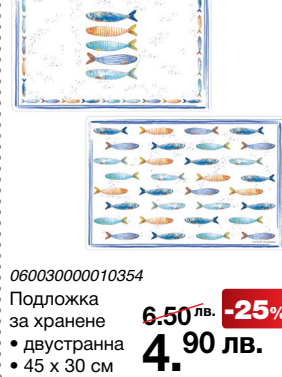

060030000010354 Подложка за хранене • двустранна • 45 x 30 см ~~6.50 лв.~~ **4.90 лв.**